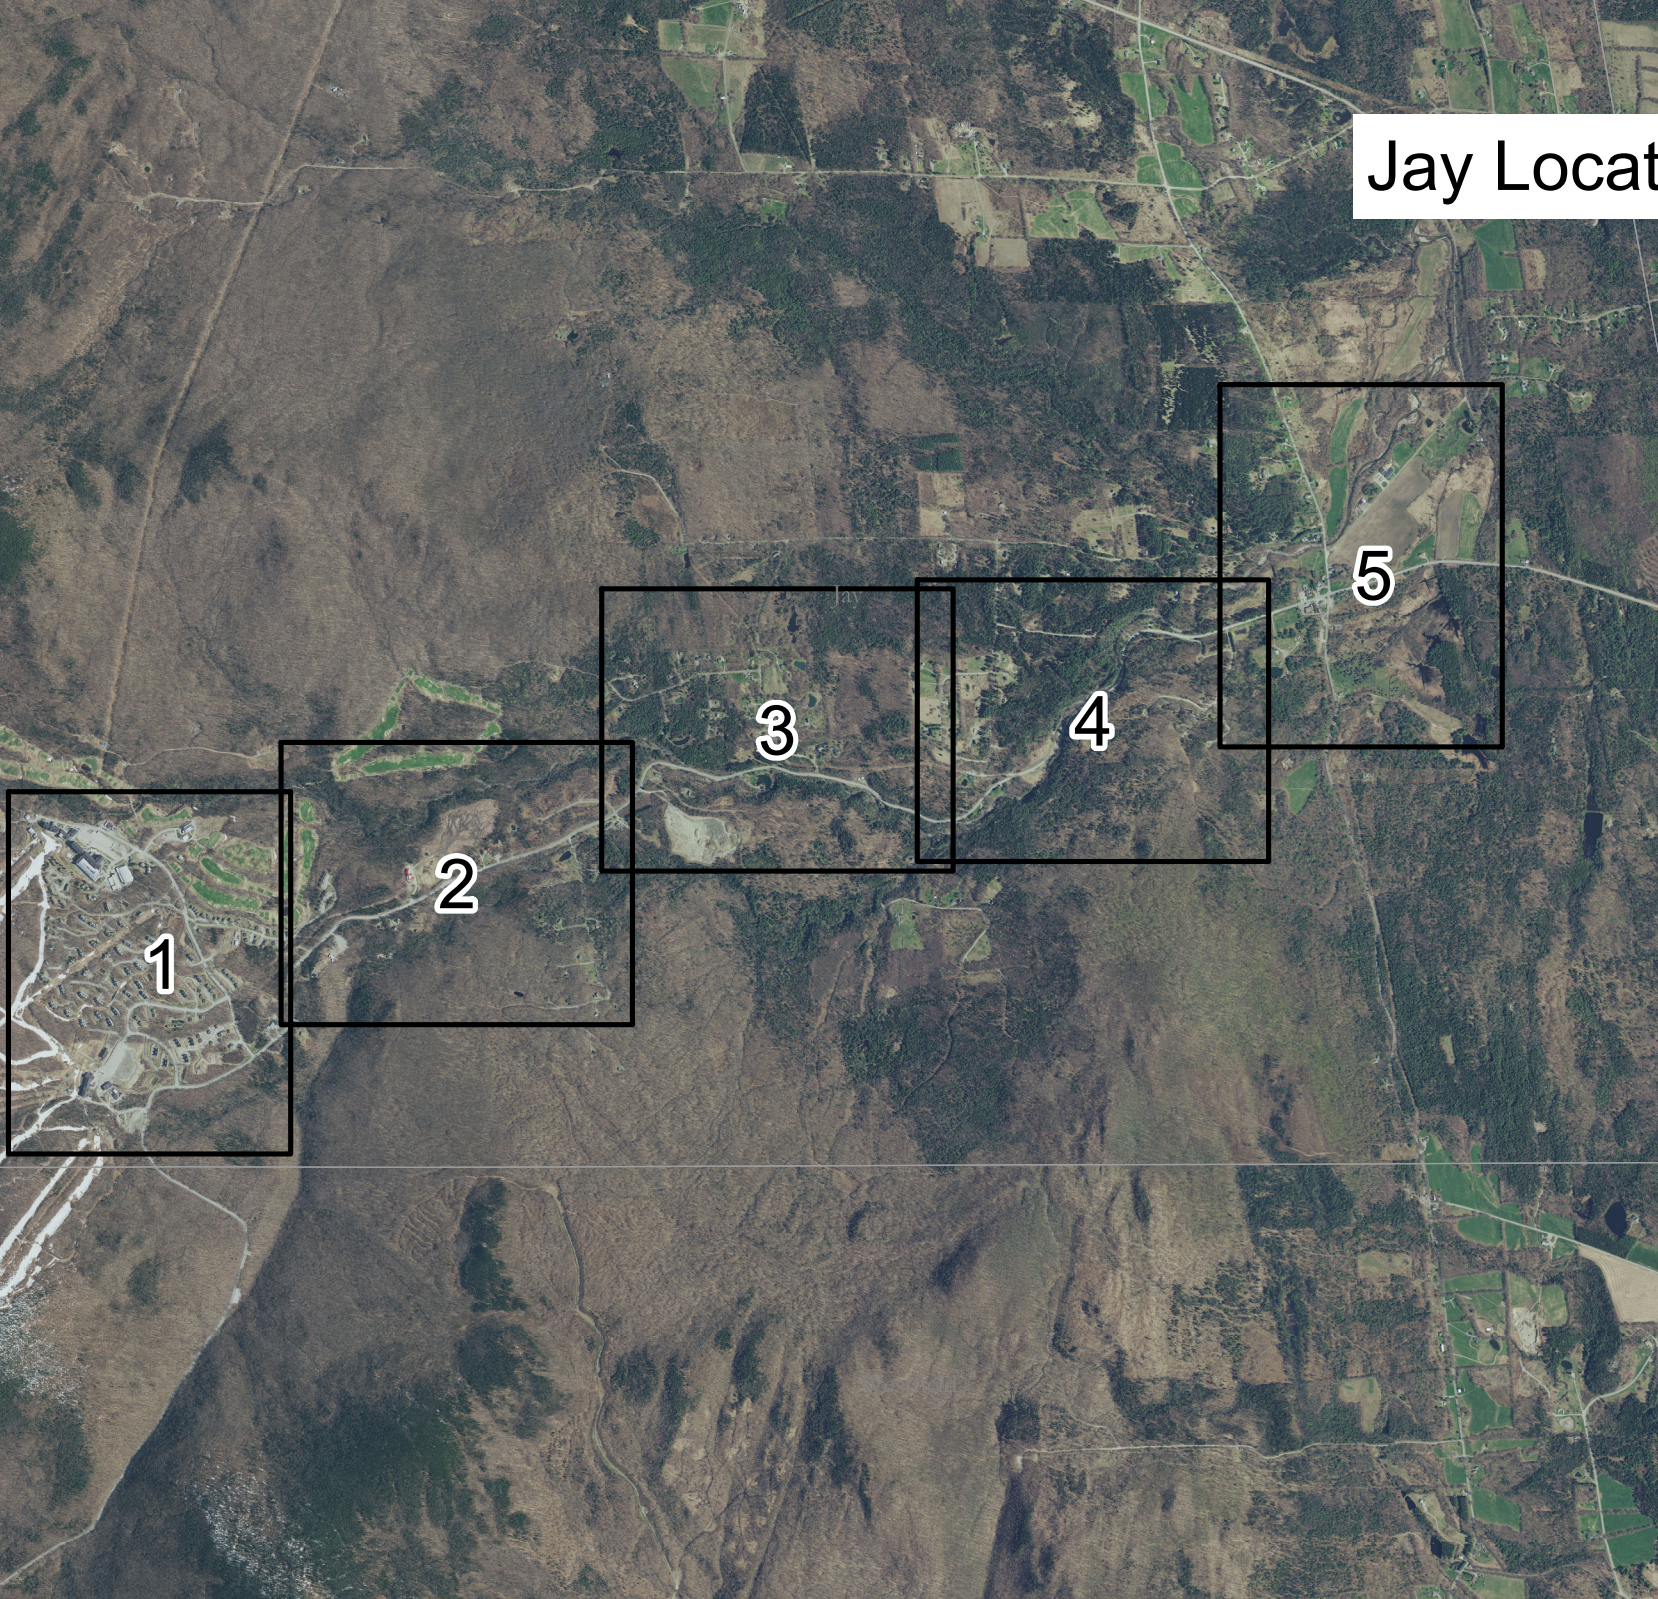

Jay Locator Map

Troy

6